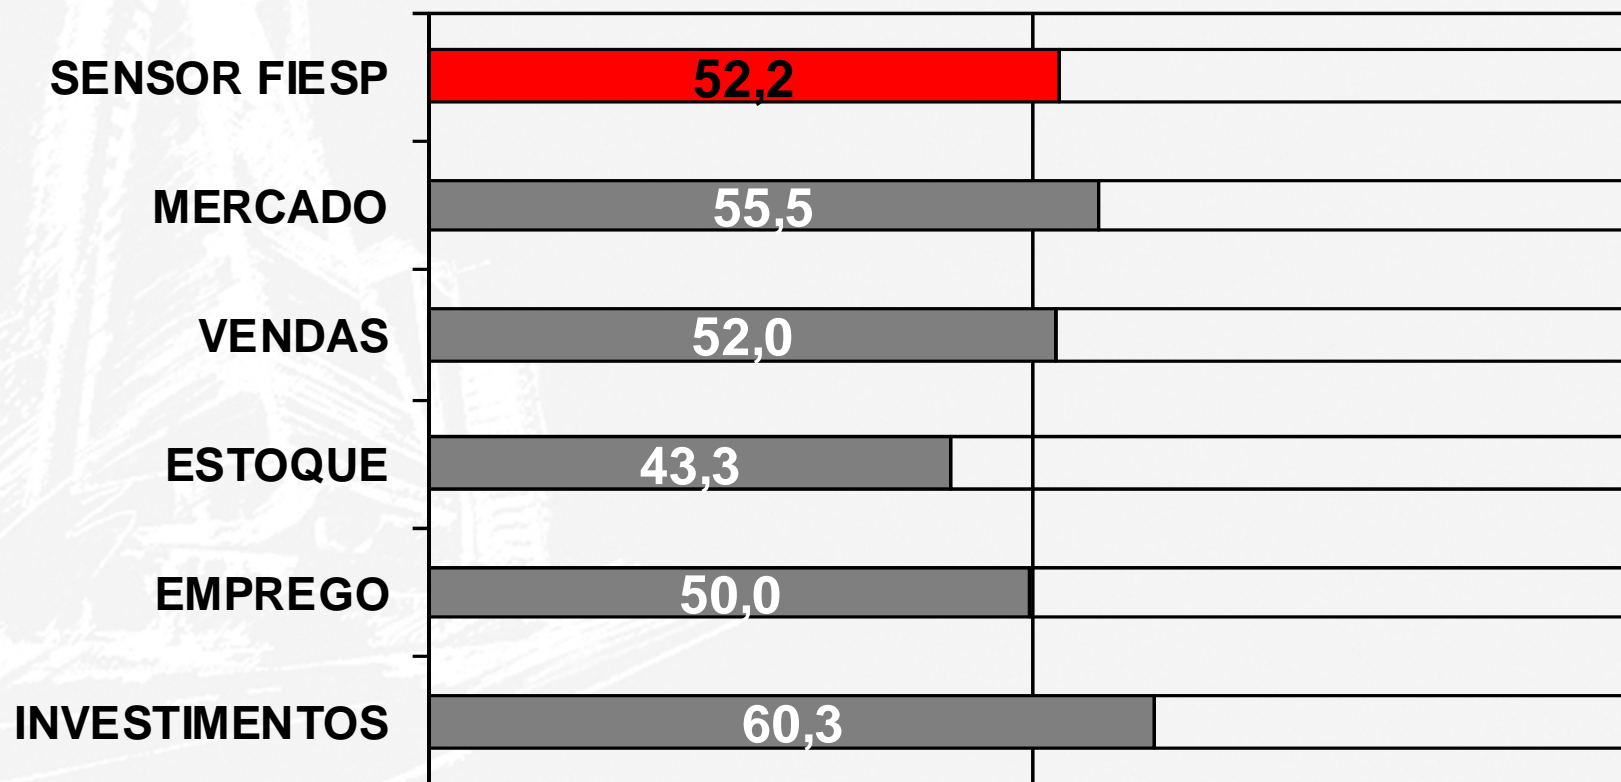

FIESP CIESP

PESQUISA SENSOR

Resultados

Fevereiro/2013

DEPECON

Fevereiro/2013

Pesquisa Sensor Fiesp (Resultados em pontos)

	mar/12	abr/12	mai/12	jun/12	jul/12	ago/12	set/12	out/12	nov/12	dez/12	jan/13	fev/13	
Sensor Geral	51,9	47,2	46,7	48,4	49,6	50,5	52,3	50,6	51,3	45,0	49,8	52,2	▲
Mercado	52,0	52,0	47,4	49,0	52,2	55,8	59,3	55,5	51,1	47,2	52,8	55,5	▲
Vendas	51,6	47,5	49,0	43,7	47,9	55,0	55,8	55,9	51,5	38,9	49,8	52,0	▲
Estoque	51,4	41,5	39,5	47,0	43,2	45,3	40,8	44,7	46,7	45,7	44,4	43,3	■
Emprego	49,5	48,3	47,2	49,0	48,5	47,4	49,8	46,2	48,5	44,8	50,6	50,0	■
Investimento	55,1	48,7	50,5	53,1	56,3	49,3	54,6	50,7	58,5	48,4	51,5	60,3	▲