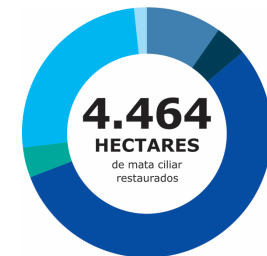

Em março de 2015, em Piracaia, foi plantada a semente do programa que transformará o meio ambiente no Estado de São Paulo. Programa Nascentes.

Vamos restaurar 20 mil hectares de matas ciliares e proteger 6 mil quilômetros de cursos d'água.