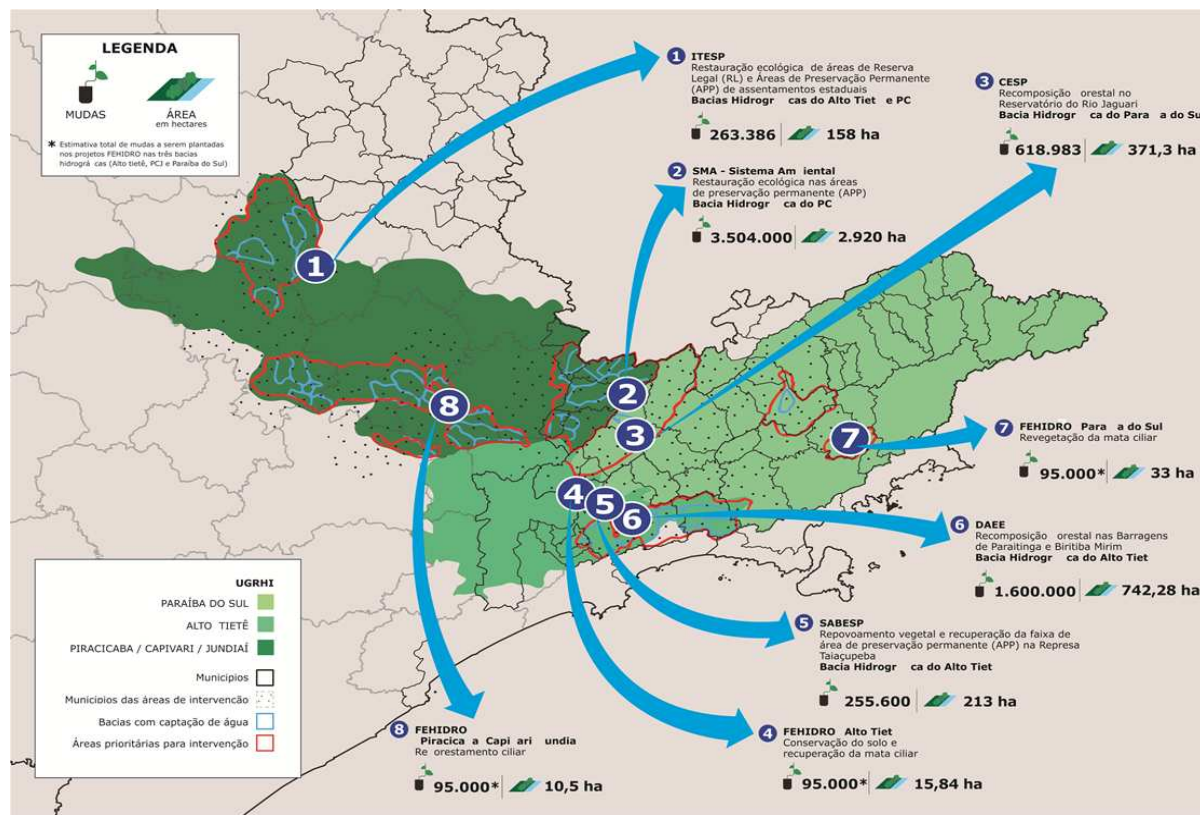

PROGRAMA
NASCENTES
MATA PROTEGIDA, ÁGUA NA FONTE

Sistema Ambiental Paulista
www.ambiente.sp.gov.br

Restauração ecológica

Em março de 2015, em Piracaia, foi plantada a semente do programa que transformará o meio ambiente no Estado de São Paulo. Programa Nascentes.

Vamos restaurar 20 mil hectares de matas ciliares e proteger 6 mil quilômetros de cursos d'água.

A importância das Matas Ciliares

As matas ciliares são tão importantes para a proteção dos rios como são os cílios para nossos olhos.

Sem as matas ciliares, as nascentes secam, as margens dos rios solapam e a infiltração de água no solo diminui, reduzindo as reservas superficiais e subterrâneas.

Áreas Prioritárias

A primeira fase do programa tem como área prioritária as regiões das bacias hidrográficas Paraíba do Sul, Alto Tietê e PCJ (Piracicaba, Capivari e Jundiaí), regiões que concentram mais de 30 milhões de habitantes.