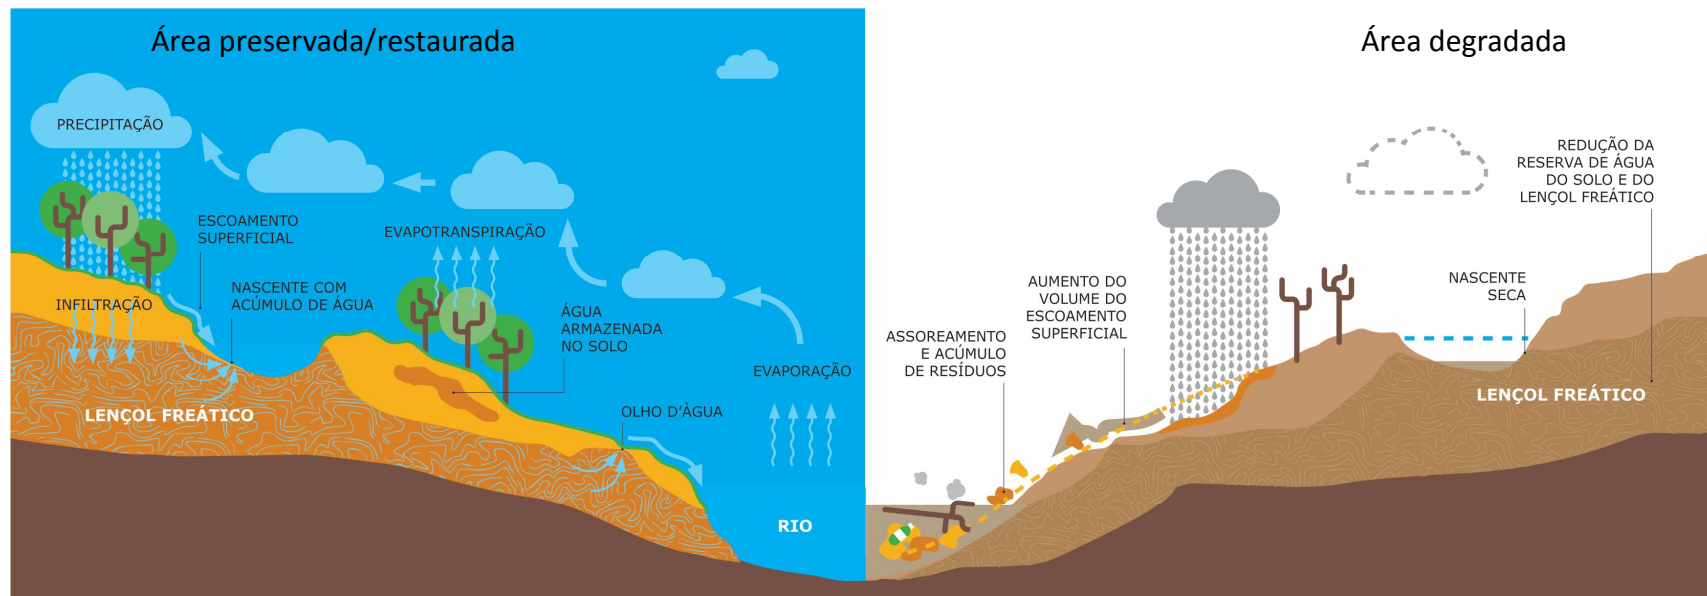

PROGRAMA
NASCENTES
MATA PROTEGIDA, ÁGUA NA FONTE

Sistema Ambiental Paulista
www.ambiente.sp.gov.br

Restauração ecológica

Em março de 2015, em Piracaia, foi plantada a semente do programa que transformará o meio ambiente no Estado de São Paulo. Programa Nascentes.

Vamos restaurar 20 mil hectares de matas ciliares e proteger 6 mil quilômetros de cursos d'água.

A importância das Matas Ciliares

As matas ciliares são tão importantes para a proteção dos rios como são os cílios para nossos olhos.

Sem as matas ciliares, as nascentes secam, as margens dos rios solapam e a infiltração de água no solo diminui, reduzindo as reservas superficiais e subterrâneas.

Áreas Prioritárias

A primeira fase do programa tem como área prioritária as regiões das bacias hidrográficas Paraíba do Sul, Alto Tietê e PCJ (Piracicaba, Capivari e Jundiaí), regiões que concentram mais de 30 milhões de habitantes.