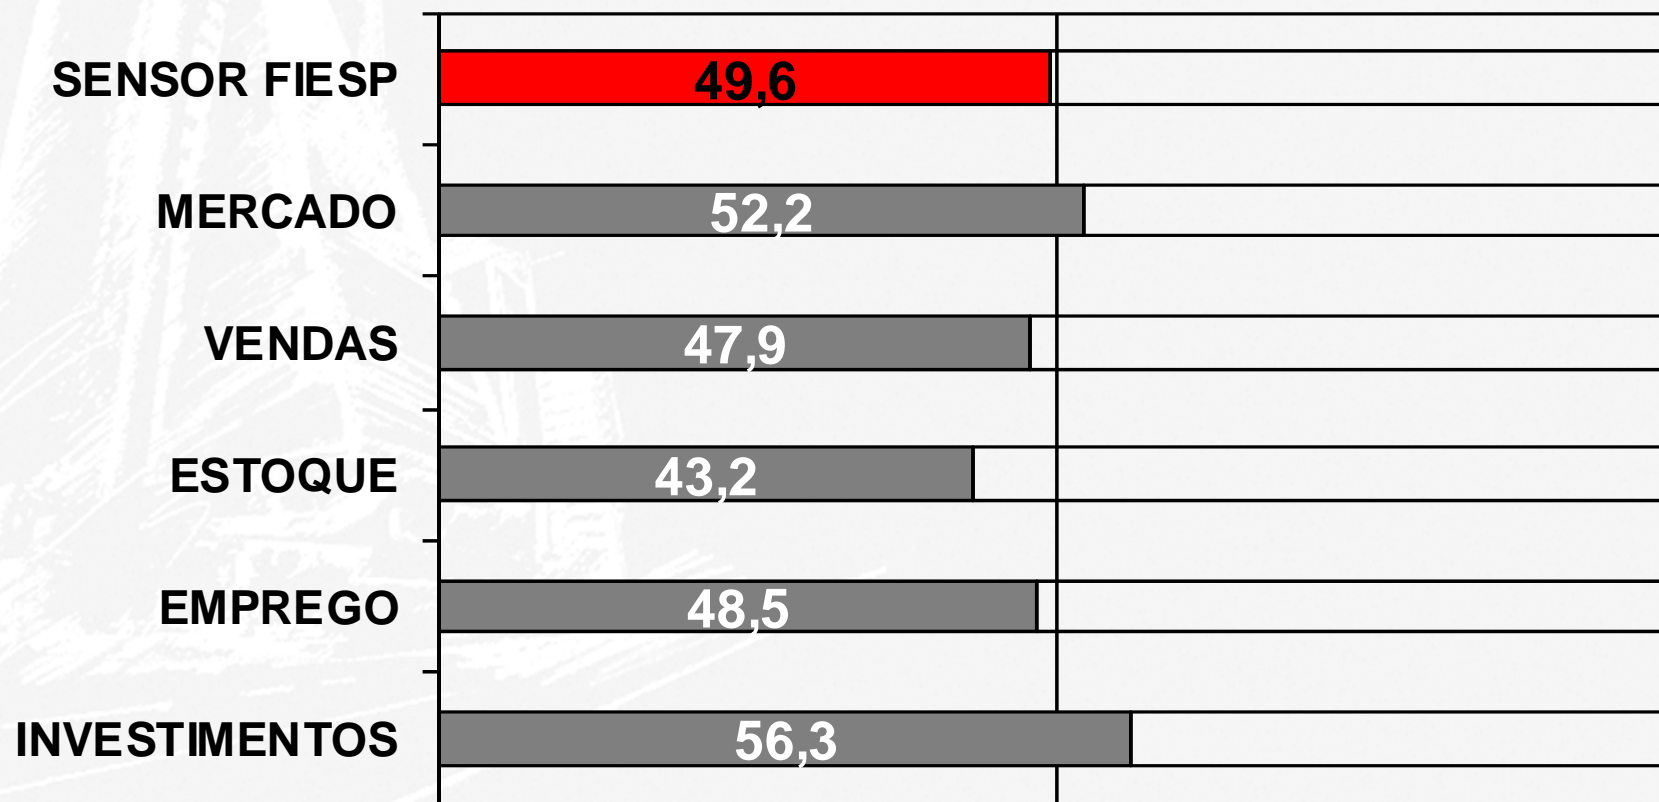

## Pesquisa Sensor Fiesp (Resultados em pontos)

	set/11	out/11	nov/11	dez/11	jan/12	fev/12	mar/12	abr/12	mai/12	jun/12	jul/12	
<b>Sensor Geral</b>	48,9	48,6	47,7	43,3	42,2	48,8	51,9	47,2	46,7	48,4	49,6	■
<b>Mercado</b>	54,5	49,9	42,7	40,5	41,4	50,4	52,0	52,0	47,4	49,0	52,2	▲
<b>Vendas</b>	49,4	46,6	47,2	37,4	39,9	48,2	51,6	47,5	49,0	43,7	47,9	▲
<b>Estoque</b>	38,1	45,6	44,8	44,6	43,4	43,7	51,4	41,5	39,5	47,0	43,2	▼
<b>Emprego</b>	47,0	48,6	48,7	47,1	40,0	48,3	49,5	48,3	47,2	49,0	48,5	■
<b>Investimento</b>	52,4	52,5	54,9	47,1	46,3	53,1	55,1	48,7	50,5	53,1	56,3	▲