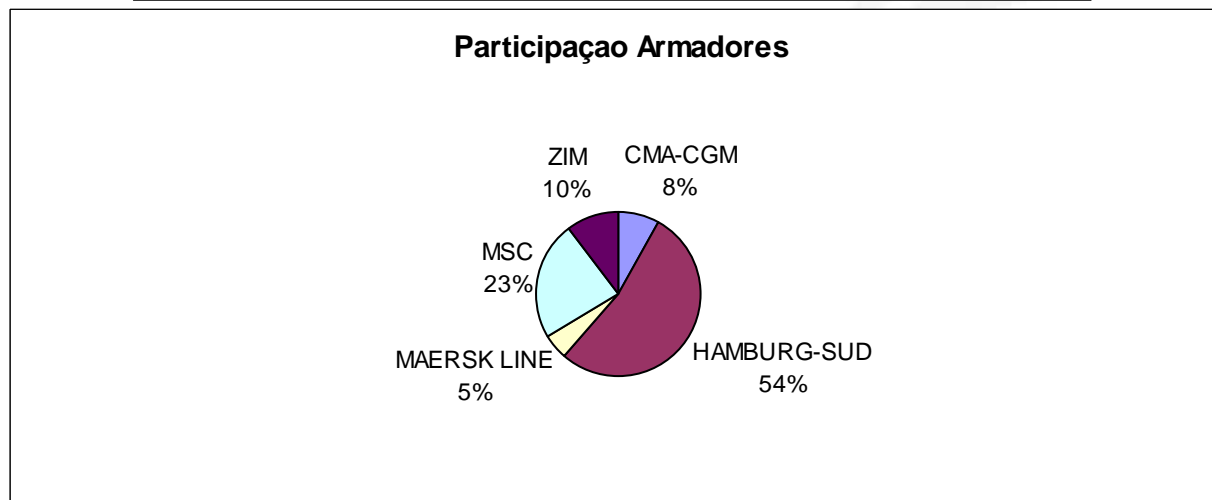

Alguns Números

Alguns Números

Transporte Marítimo Internacional

- 05 serviços disponíveis
- Frequencias semanais
- Transit time médio 20 a 35 dias
- Transbordo: Panama/Mexico/Jamaica/Colombia/Trinidad Tobago/Rep.Dominicana
- Portos de Destino: Havana e Santiago de Cuba
- Cobertura de praticamente todos os portos brasileiros